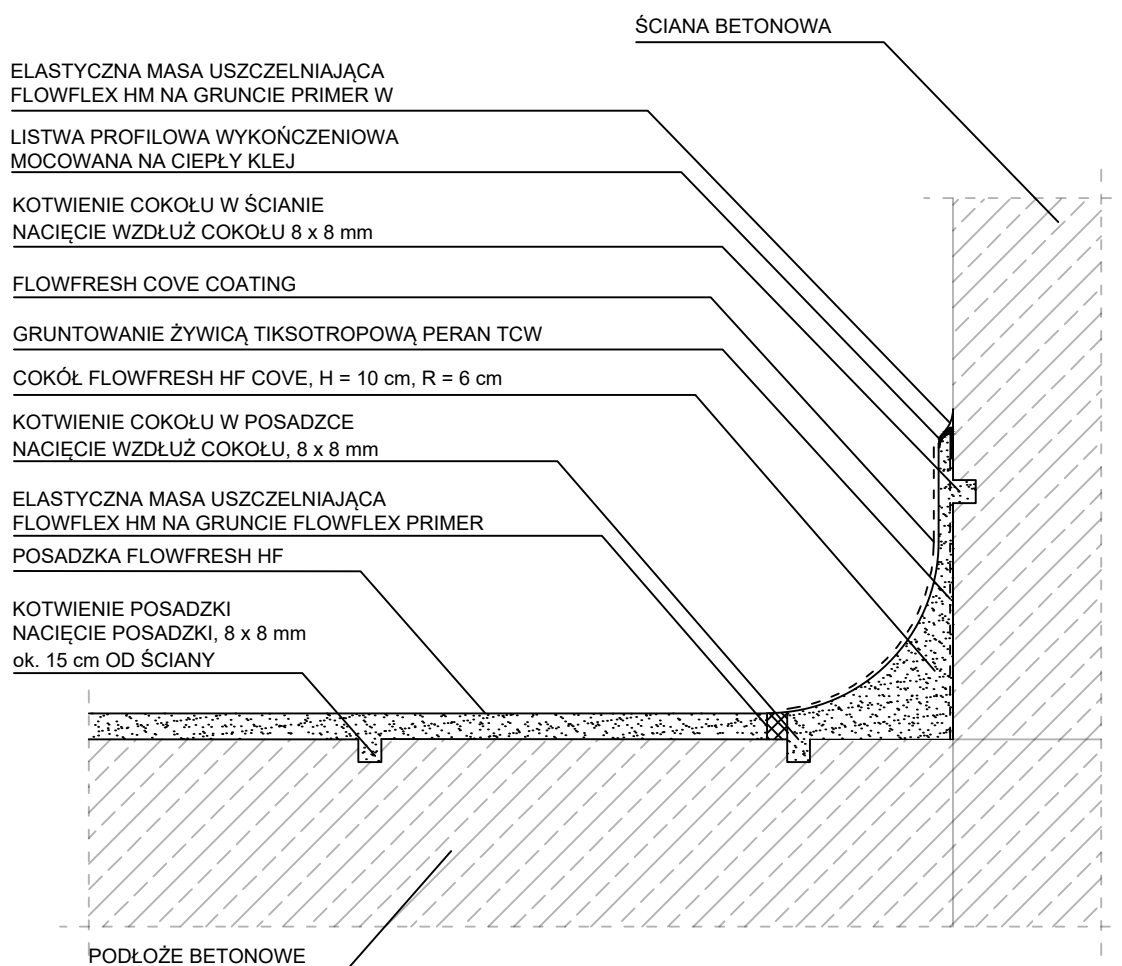

Detale posadzek Flowcrete

POSADZKA FLOWFRESH HF Z COKOŁEM NA ŚCIANIE BETONOWEJ

Rysunek schematyczny